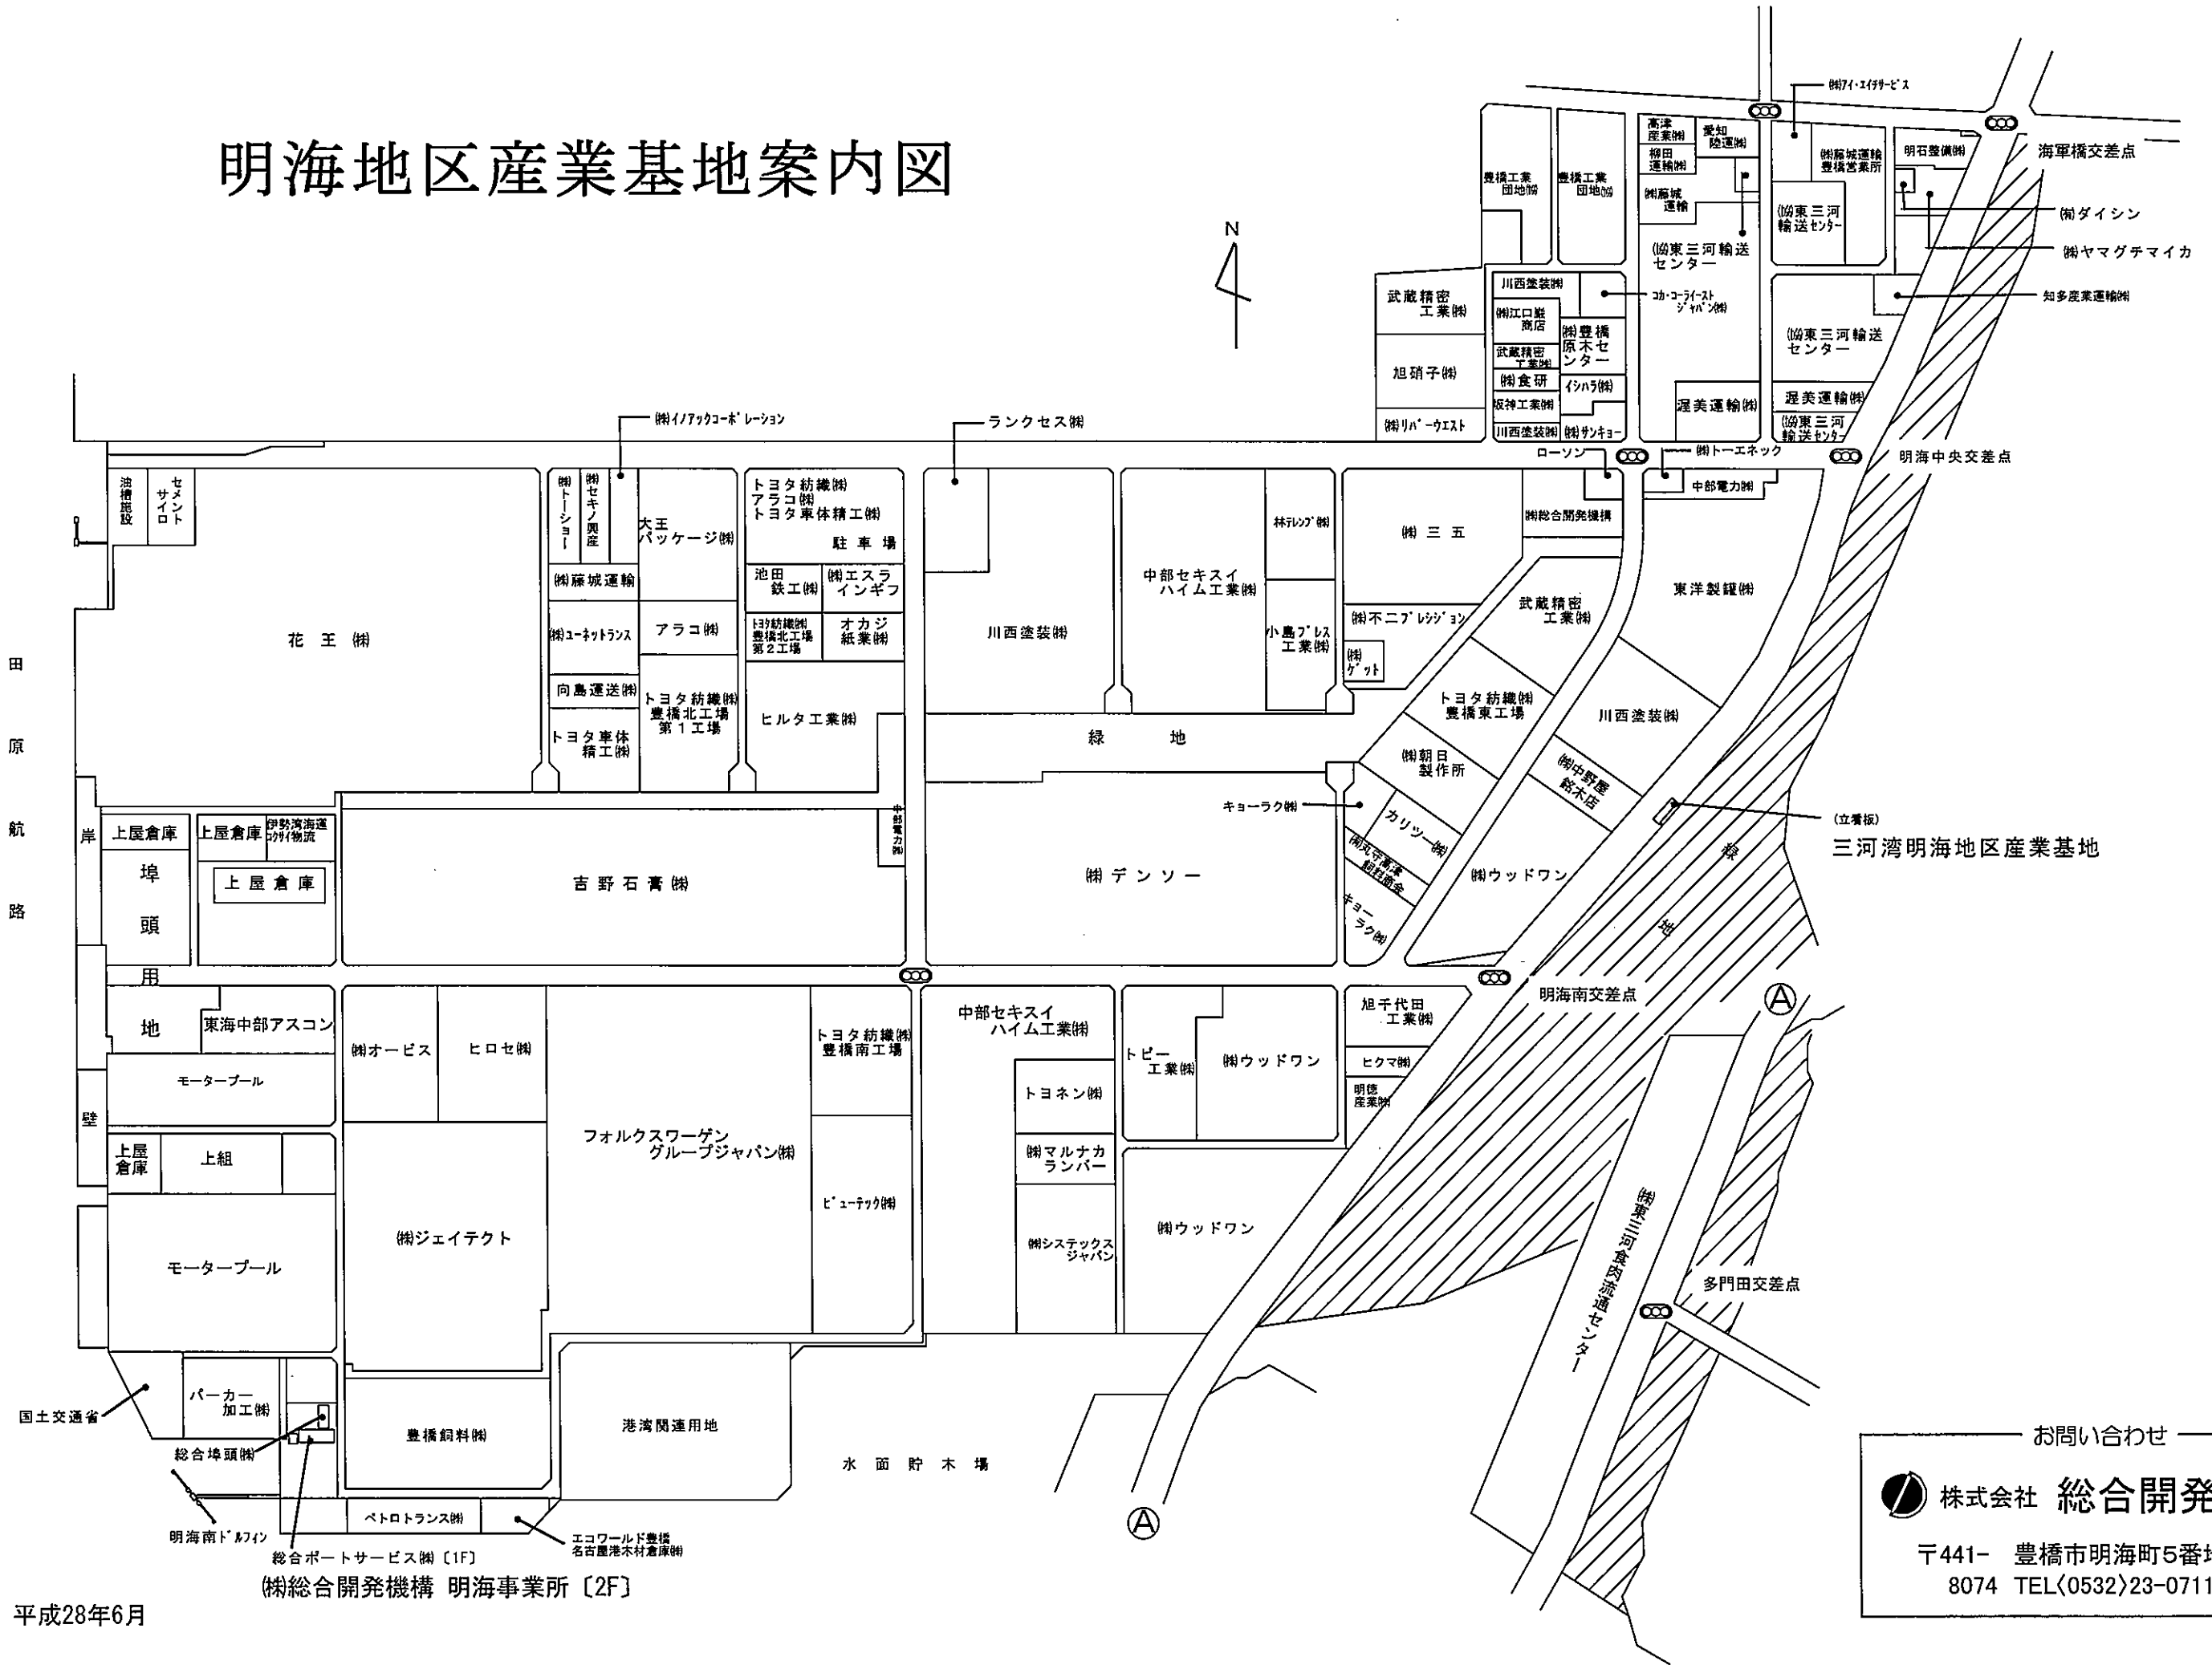

# 明海地区産業基地案内図

お問い合わせ  
**株式会社 総合開発機構**  
 〒441- 豊橋市明海町5番地1  
 8074 TEL(0532)23-0711(代)